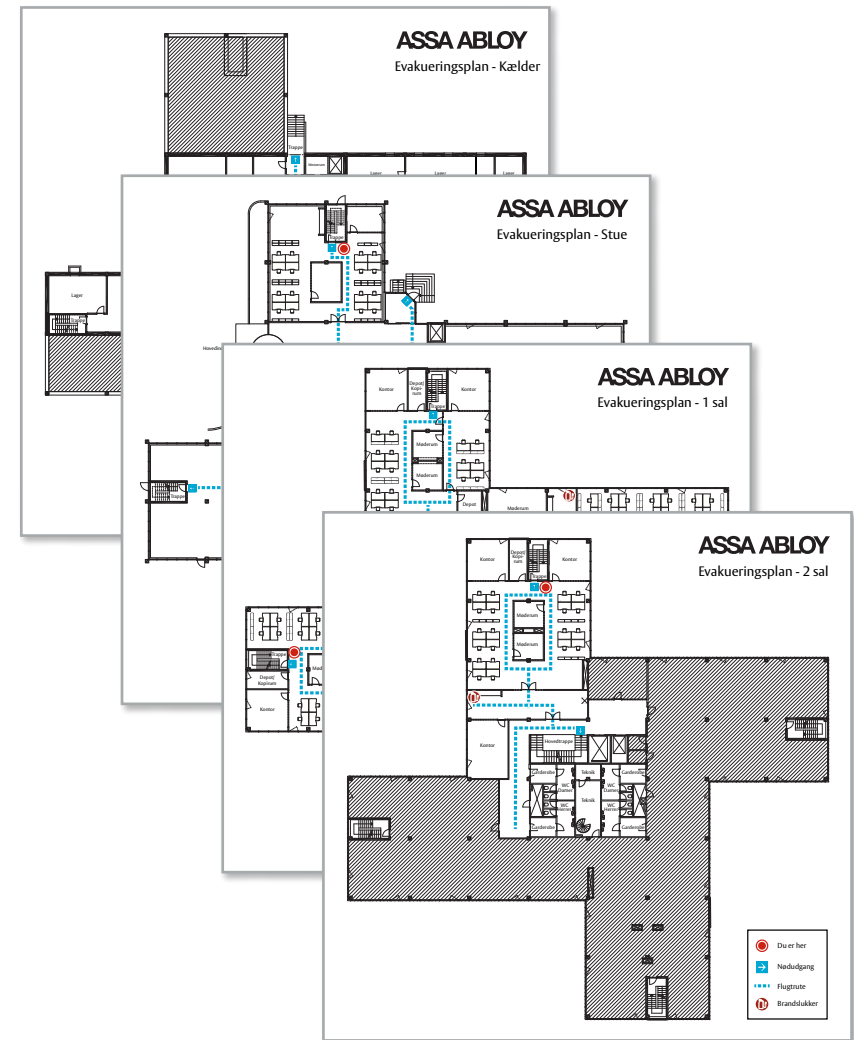

Opsætning af ASSA ABLOY Design manual

Udvikling og design af nyt showroom.

Jeg arbejdede ud fra konceptet at forskellige kundegrupper havde forskellige behov. Jeg designede borde og resten af rummet så man kunne se og prøve produkterne, men også have muligheden for at gå et lag længede ned og se teknikken som normalt vil være gemt.

Skitse af showroom

Tekniske tegninger

Design af evakueringsplan til nyt dansk hovedkontor samt dekoration af mødelokaler med tekniske tegninger af vores produkter

Design af ASSA ABLOY showrooms hos kunder, samt design og udvikling af lyspodier til at fremhæve produkterne. Til brug i både showrooms og messer