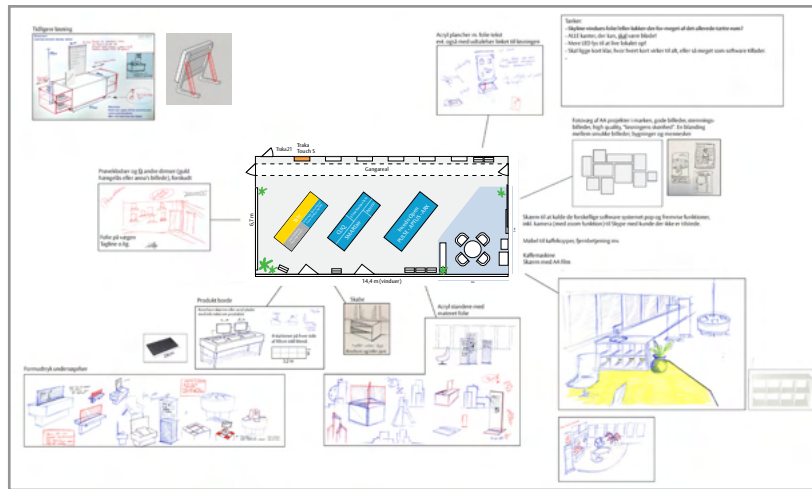

Opsætning af ASSA ABLOY Design manual

Udvikling og design af nyt showroom.

Jeg arbejdede ud fra konceptet at forskellige kundegrupper havde forskellige behov. Jeg designede borde og resten af rummet så man kunne se og prøve produkterne, men også have muligheden for at gå et lag længede ned og se teknikken som normalt vil være gemt.