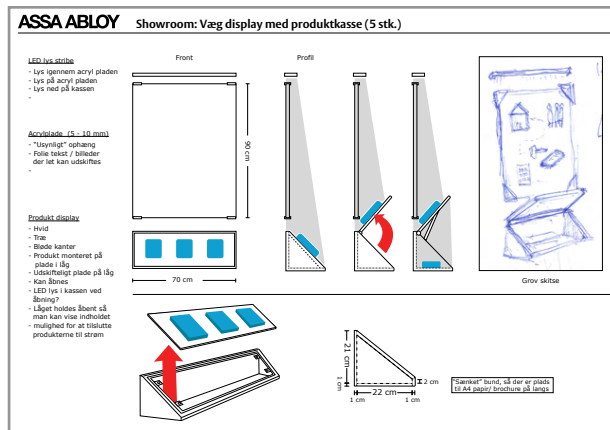

Tekniske tegninger