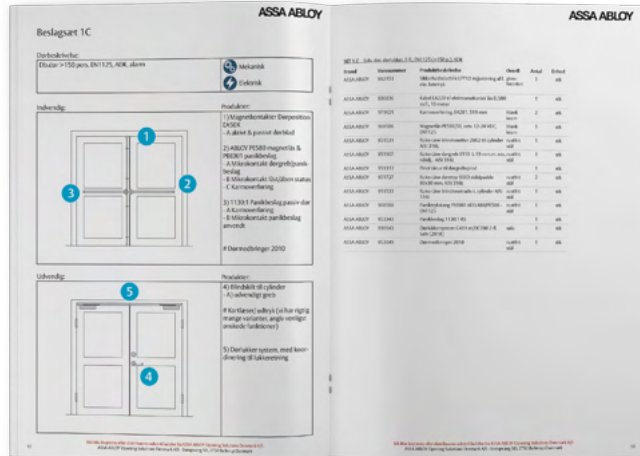

Design af brochure, opslagsværker o. lig