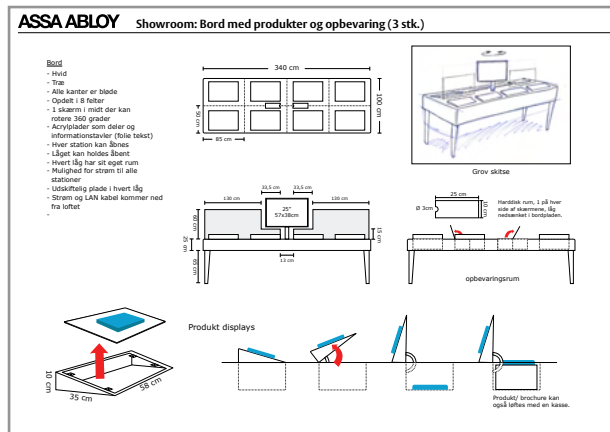

Tekniske tegninger