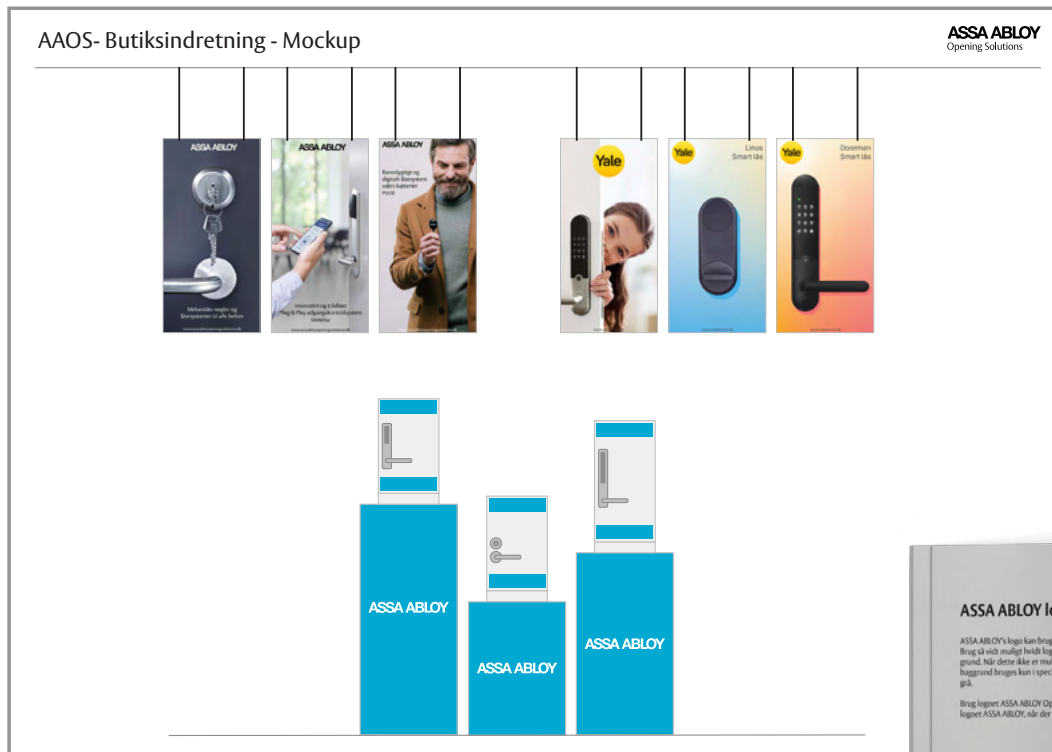

Opsætning og udvikling af gratis butiksinretning til vores kunder. Hvordan laver man noget med en lav omkostning, som skal sendes ud til 150+ butikker

Opsætning af ASSA ABLOY Design manual