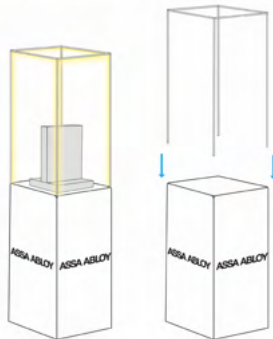

ASSA ABLOY Podier

Skitse til lyspodier